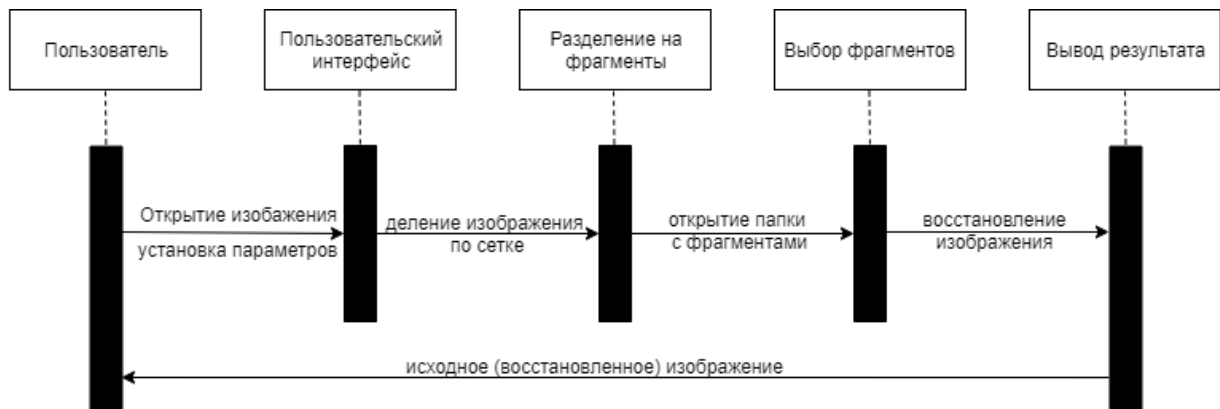

I

ГУИР. 507606. 46

					ГУИР. 507606. 46		
Изм.	Лист	№ докум	Подпись	Дата			
Разраб	Шипай				Литера	Лист	Листов
Пров	Михалькевич				у	1	
					каф. гр. 814303		
					Диаграмма последовательности		

					ГУИР. 507606. 46		
<i>Изм.</i>	<i>Лист</i>	<i>№ докум</i>	<i>Подпись</i>	<i>Дата</i>			
<i>Разраб</i>	Шипай				<i>Литера</i>	<i>Лист</i>	<i>Листов</i>
<i>Пров</i>	Михалькевич				y	1	
					Структура графического пользовательского интерфейса каф. 3 гр. 814303		