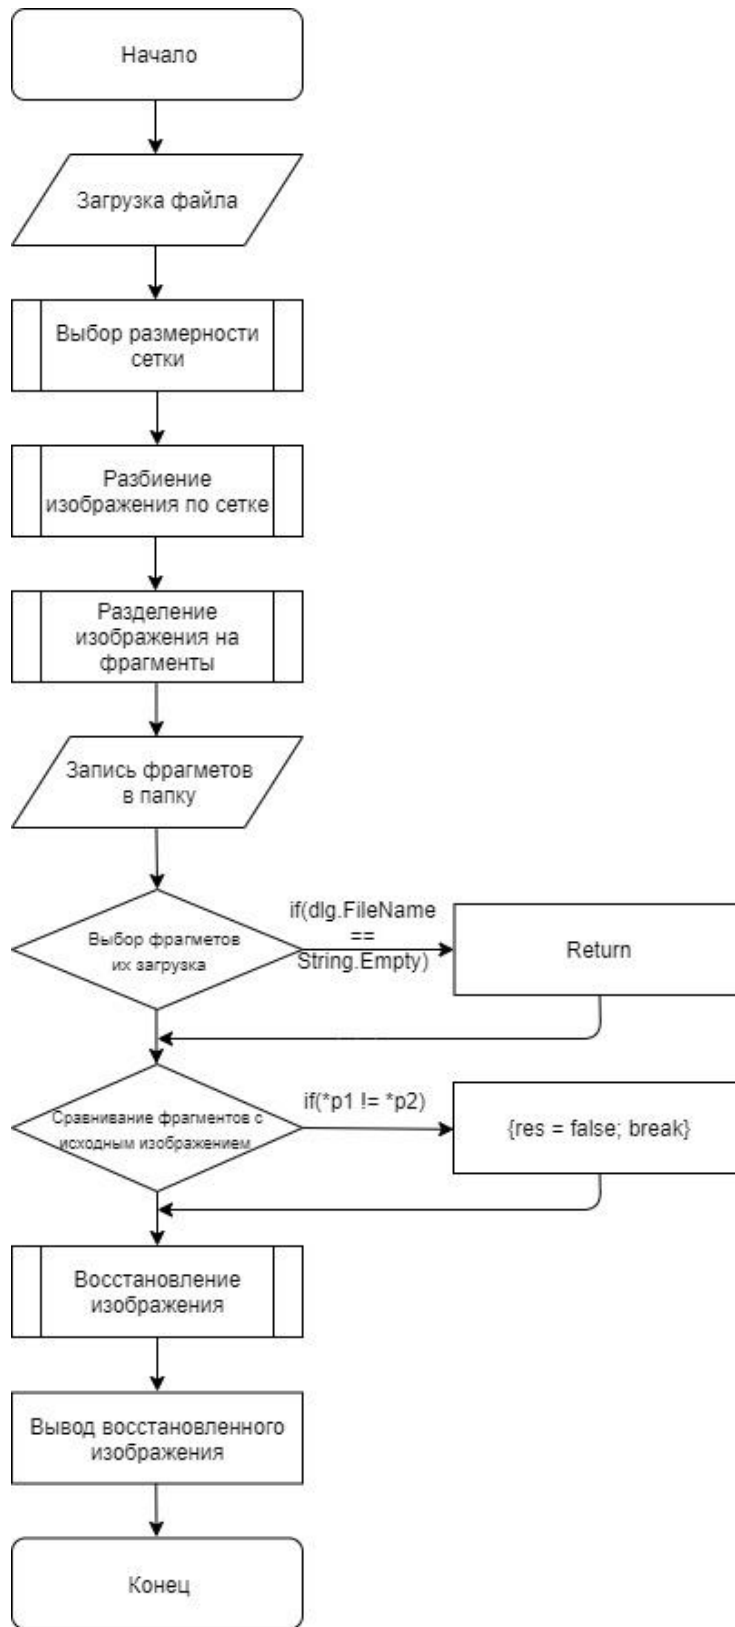

I

ГУИР. 507606. 46

					ГУИР. 507606. 46		
Изм.	Лист	№ докум	Подпись	Дата			
Разраб	Шипай				Литера	Лист	Листов
Пров	Михалькевич				у	1	
					каф. гр. 814303		
					Диаграмма последовательности		

					ГУИР. 507606. 46		
<i>Изм.</i>	<i>Лист</i>	<i>№ докум</i>	<i>Подпись</i>	<i>Дата</i>			
<i>Разраб</i>	Шипай				<i>Литера</i>	<i>Лист</i>	<i>Листов</i>
<i>Пров</i>	Михалькевич				y	1	
					Структура графического пользовательского интерфейса каф. 3 гр. 814303		