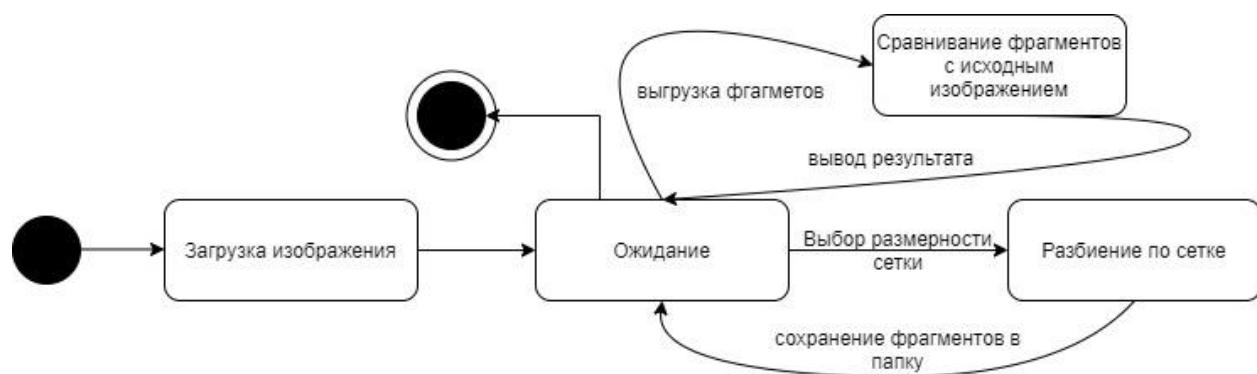

ГУИР. 507606. 46

Изм.	Лист	№ докум	Подпись	Дата			
Разраб		Шипай			Литера	Лист	Листов
Пров		Михалькевич			у	1	
					каф.		5
					гр. 814303		

Диаграмма состояний

каф.

гр. 814303

5